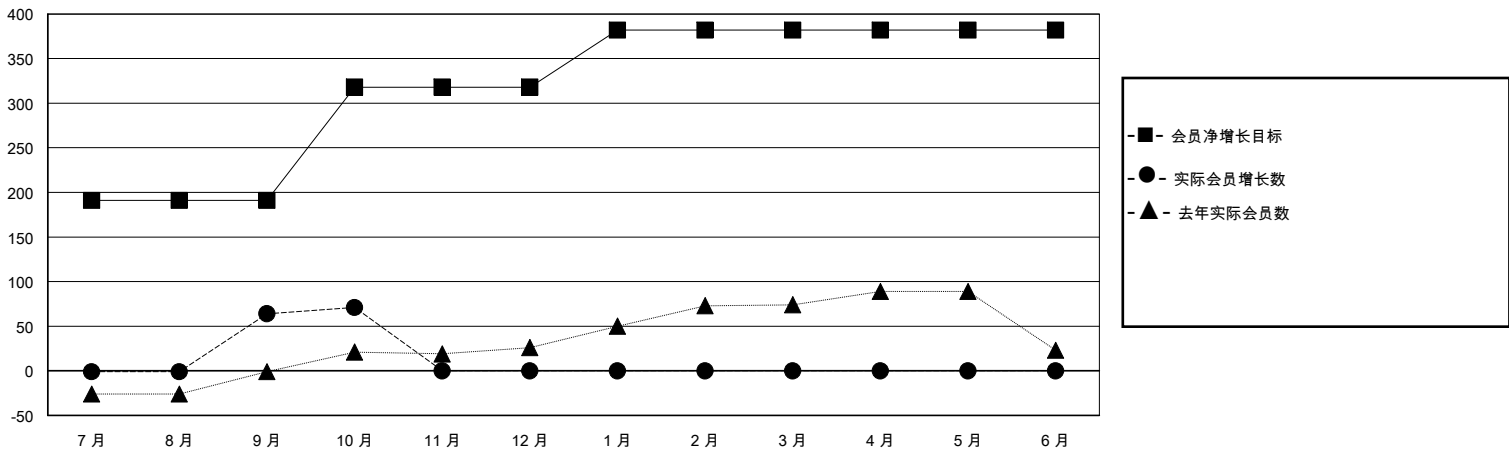

MONTHLY MEMBERSHIP PROGRESS REPORT

District 394

Results as of: 10/31/2023

GMT:

地点 CHINA

GMT宪章区

分会			
成果 2023-2024			
季	新分会目标	新会	会员流失的分会
7月/8月/9月	5	0	0
10月/11月/12月	0	0	0
1月/2月/3月	1	0	0
4月/5月/6月	0	0	0

位会员@每位须缴			
成果 2023-2024			
季	会员净增长目标	实际会员增长数	实际退会会员 (包括转会)
7月/8月/9月	191	70	4
10月/11月/12月	127	7	0
1月/2月/3月	64	0	0
4月/5月/6月	0	0	0

目标与实际新会累积

目标和实际会员累积

已取消的分会: 0	16 CLUBS OF 30 增添1位或以上的新会员	性别分布 男 374 (68.25%) 女 174 (31.75%)
放弃的会员 过世 0 分会已取消 0 其他 4 总计 4	点击这里取得累计会员数据	总计家庭单位会员数 50 支付减半会费的家庭会员 26