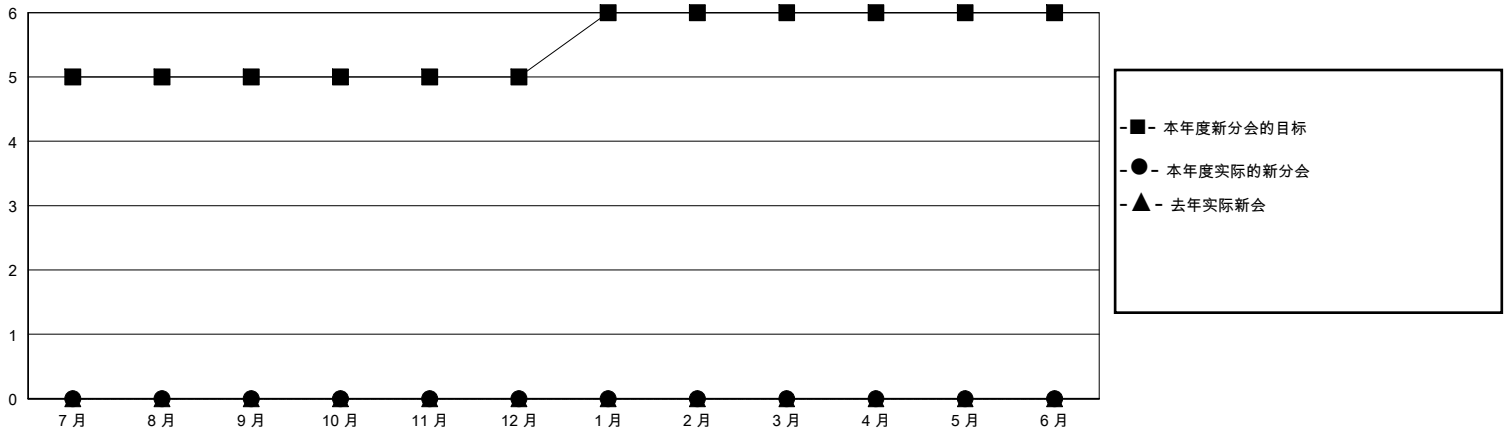

MONTHLY MEMBERSHIP PROGRESS REPORT

District 394

Results as of: 10/31/2023

GMT:

地点 CHINA

GMT宪章区

分会			
成果 2023-2024			
季	新分会目标	新会	会员流失的分会
7月/8月/9月	5	0	0
10月/11月/12月	0	0	0
1月/2月/3月	1	0	0
4月/5月/6月	0	0	0

位会员@每位须缴			
成果 2023-2024			
季	会员净增长目标	实际会员增长数	实际退会会员 (包括转会)
7月/8月/9月	191	70	4
10月/11月/12月	127	7	0
1月/2月/3月	64	0	0
4月/5月/6月	0	0	0

目标与实际新会累积

目标和实际会员累积

已取消的分会: 0	16 CLUBS OF 30 增添1位或以上的新会员	性别分布 男 374 (68.25%) 女 174 (31.75%)
放弃的会员 过世 0 分会已取消 0 其他 4 总计 4	点击这里取得累计会员数据	总计家庭单位会员数 50 支付减半会费的家庭会员 26